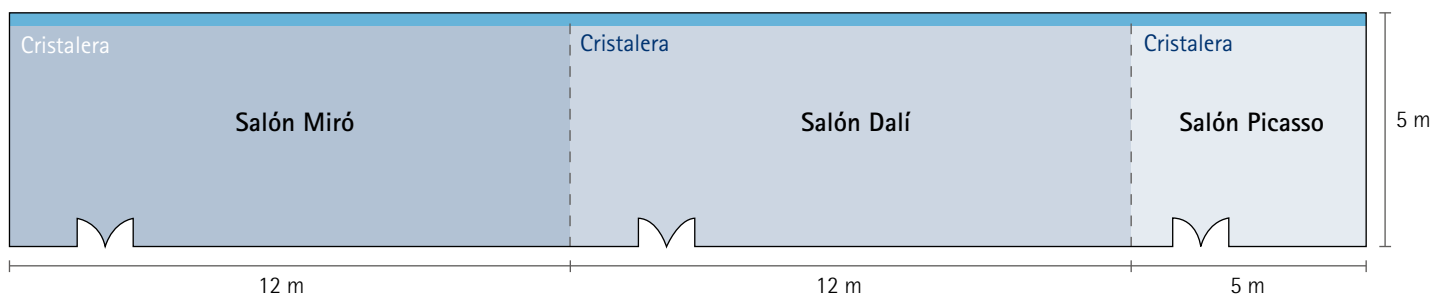

CONGRESOS CONVENCIONES EVENTOS

Terraza