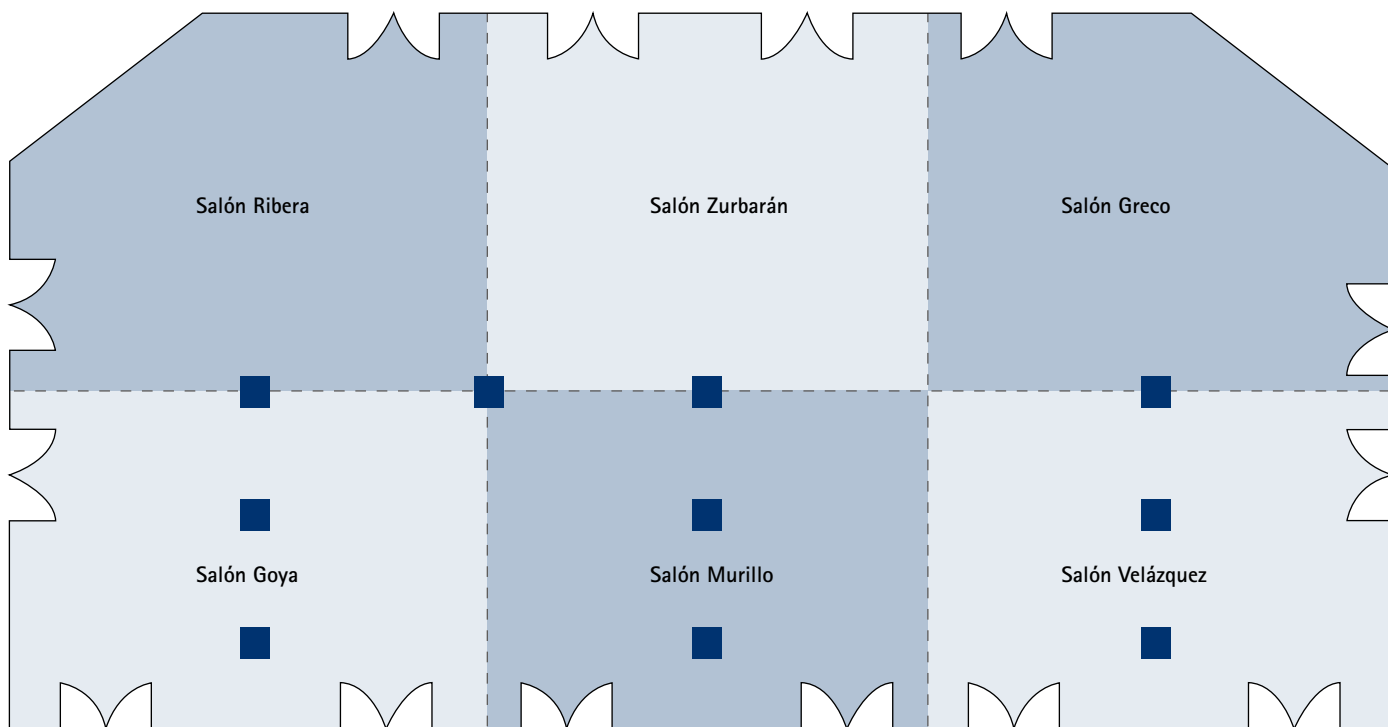

CONGRESOS CONVENCIONES EVENTOS

Terraza